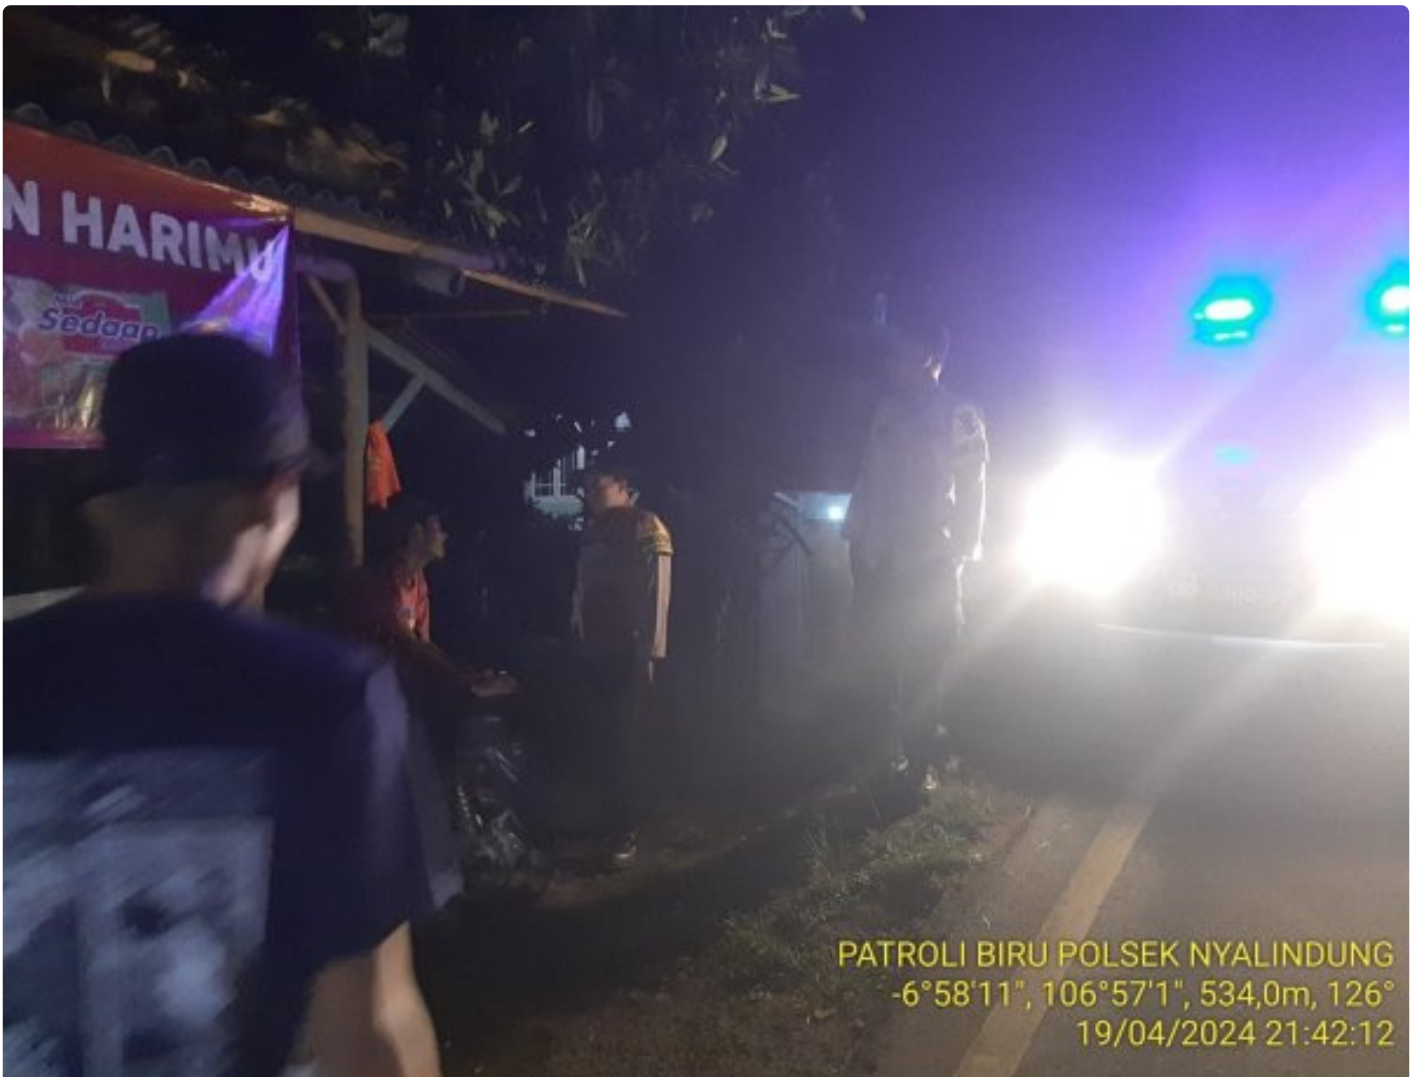

24Jam

Polsek Nyalindung Polres Sukabumi Melaksanakan Patroli Biru untuk Antisipasi Gangguan Kamtibmas

Sukabumi - SUKABUMI.24JAM.CO.ID

Apr 20, 2024 - 14:12

PATROLI BIRU POLSEK NYALINDUNG
-6°58'11", 106°57'1", 534,0m, 126°
19/04/2024 21:42:12

Polsek Nyalindung Polres Sukabumi Melaksanakan Patroli Biru untuk Antisipasi Gangguan Kamtibmas

Polsek Nyalindung melaporkan kegiatan patroli biru sebagai langkah antisipasi terhadap gangguan kamtibmas di wilayah hukum Polsek Nyalindung kepada Yth. Kapolres Sukabumi.

Petugas patroli yang terlibat dalam kegiatan ini adalah Aipda Sudiro dan Bripka Andi. Mereka melakukan patroli di sekitar wilayah hukum Polsek Nyalindung, dengan rute yang mencakup tempat-tempat keramaian dan pos ronda.

Kegiatan patroli biru ini bertujuan untuk meningkatkan kehadiran dan kewaspadaan polisi di lapangan serta memberikan rasa aman dan perlindungan kepada masyarakat. Dengan demikian, diharapkan dapat tercipta lingkungan yang aman, tertib, dan damai bagi seluruh warga masyarakat di wilayah hukum Polsek Nyalindung.